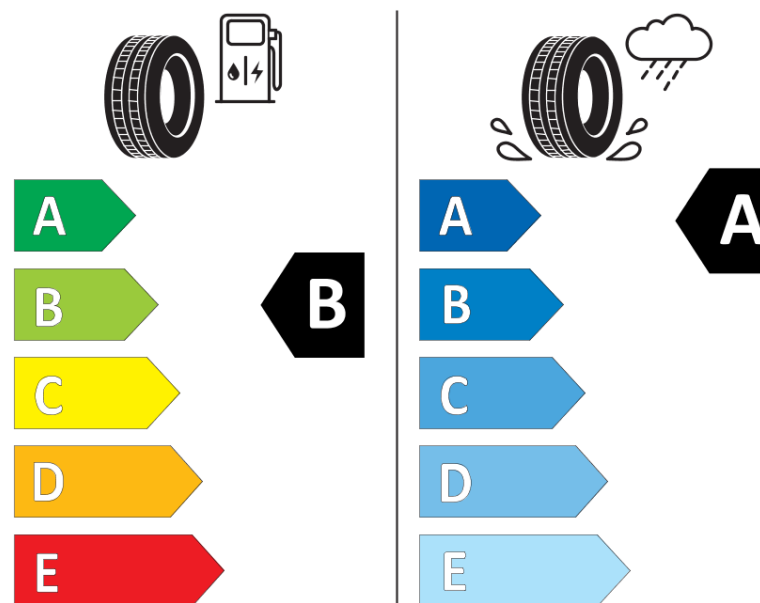

Informační list výrobku

Nařízení (EU) 2020/740

Dodavatel nebo obchodní značka	MICHELIN
Obchodní název nebo obchodní označení	PRIMACY 3 * MO
Kód modelu	053990
Označení rozměru pneumatiky	245/45R18
Index nosnosti	100
Index rychlosti	Y
Třída palivové účinnosti	B
Třída přilnavosti na mokru	A
Třída vnější hlučnosti	A
Hodnota vnější hlučnosti	69 dB
Přilnavost na sněhu	Ne
Přilnavost na ledu	Ne
Datum zahájení výroby	08/13
Datum ukončení výroby	
Zesílené pneu s vyšší nosností	XL
Doplňující informace	245/45 R18 100Y EXTRA LOAD TL PRIMACY 3 * MO GRNX MI

ENERG

MICHELIN

053990

245/45R18 100 Y

C1